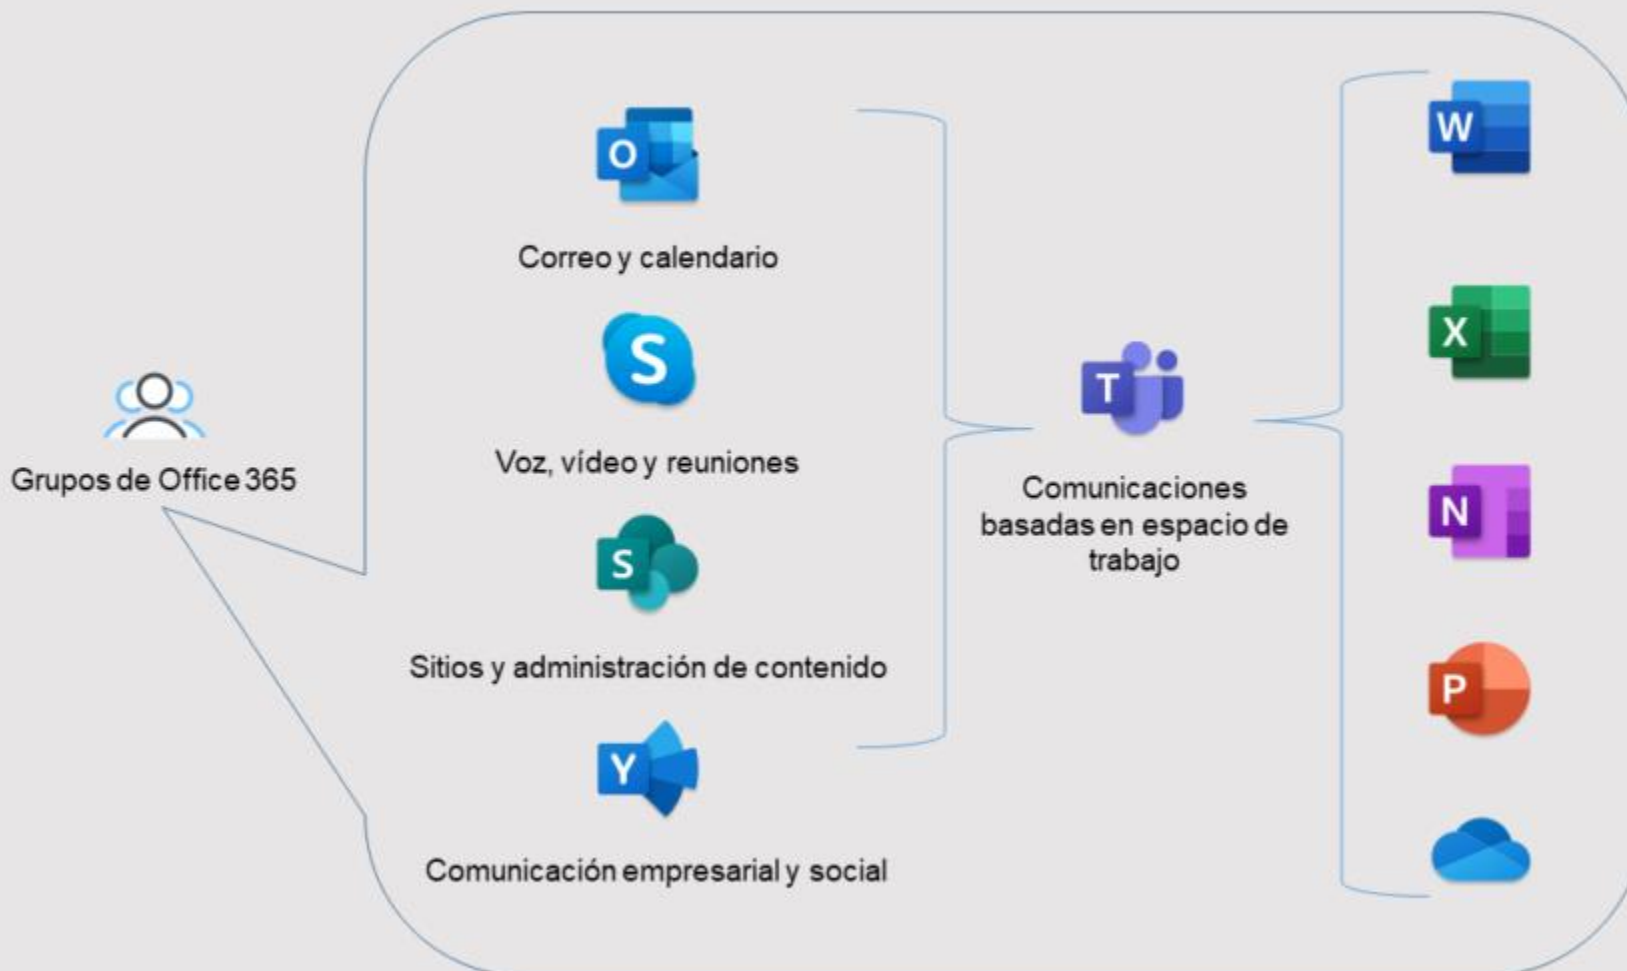

<https://www.youtube.com/watch?v=Y4zI3sneyJU>

COMO FUNCIONA

Microsoft

Plataforma tecnológica Teams y sus herramientas

GRACIAS

Línea de atención al ciudadano: 01 8000 910270

Línea de atención al empresario: 01 8000 910682